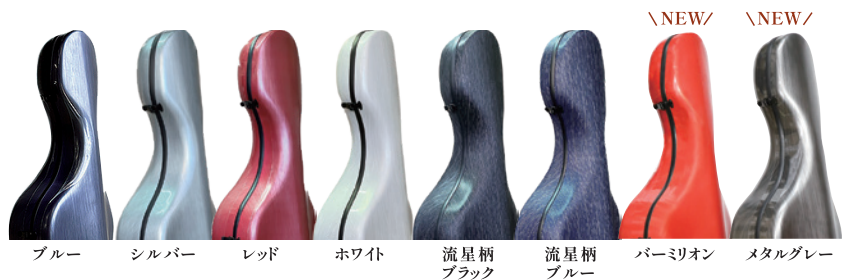

ブルー

ブルー

シルバー

レッド

ホワイト

流星柄
ブラック

流星柄
ブルー

パール
メタリック

メタル
グレー

SAKURA

弦楽器 | 卸販売 | 修理

Grazioso
当社オリジナルブランド

Jay Haide
国内卸販売元

有限会社サクラ

本社 / 〒462-0835 愛知県名古屋市区北區杉村1丁目12番10号
TEL / 052-910-5201 FAX / 052-910-5202 Mail / violin@sakura-v.jp
[URL]http://violin@sakura-v.jp

お取り扱店

●品質向上のため、使用をお断りなく変更する場合がございますので、お買い求めの際にはよくお確かめください。
●カタログの商品写真は印刷の都合上、実際の色と多少異なる場合がございます。

2023.11